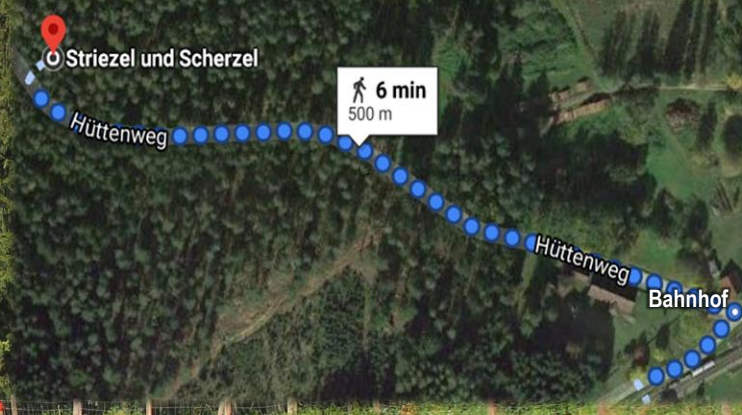

## AUF ZU STRIEZEL & SCHERZEL MI / SA / SO 16. Juli – 27. August 2025

Unser Zug bringt Sie direkt zum Bahnhof Aalfang, von wo Sie in wenigen Minuten zu den mystischen Wackelsteinen „Striezel & Scherzel“ wandern können.

**Fahrplan:** ab Heidenreichstein 09:45<sup>h</sup> – Aalfang 10:00<sup>h</sup> bis 10:55<sup>h</sup> – H’stein an 11:10<sup>h</sup>  
ab Heidenreichstein 15:45<sup>h</sup> – Aalfang 16:00<sup>h</sup> bis 17:25<sup>h</sup> – H’stein an 17:40<sup>h</sup>

**Fahrpreis:** Erwachsener € 9 / Kind € 6 (jeweils hin&retour)